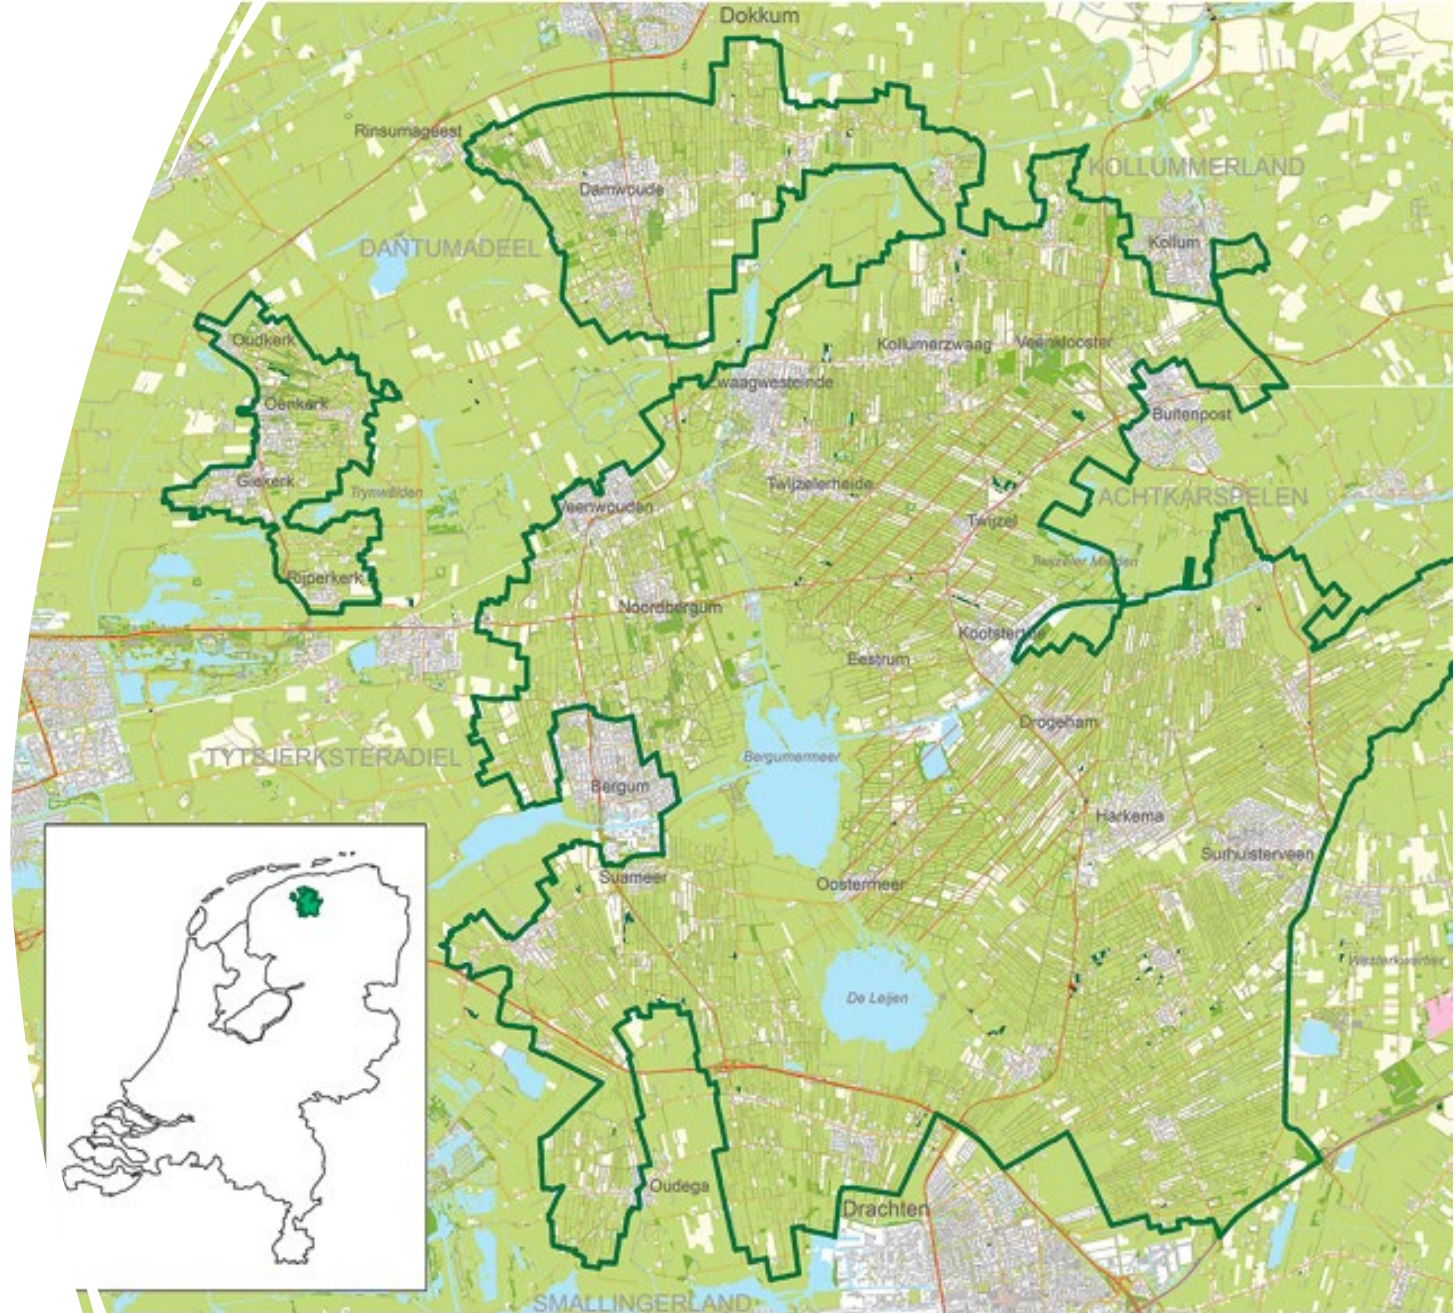

Landschap

- Kleinschalig
- Coulisselandschap
 - Houtwallen
 - Elzensingels

Nationaal landschap

- Nationaal Landschap sinds 2005

| | | |
|-------------------------|---------------|-----------|
| • elzen- en houtsingels | ±27.000 stuks | ±3.260 km |
| • houtwallen | ±4.500 stuks | ±607 km |
| • heggen/hagen | ±785 stuks | ±49 km |
| • (hakhout)bosjes | ±1950 stuks | ±390 ha |
| • dobben | ±289 stuks | |
| • poelen | ±1300 stuks | |

Locatie van de Noardlike Fryske Wâlden in het noordoosten van de provincie Fryslân. De rood gearceerde delen zijn de houtwallen- en houthoutwallen. Topografische ondergrond: BRT © Kadaster 2012

Location of the Noardlike Fryske Wâlden, in the northeastern part of the province of Fryslân. The red shaded parts are the areas with wood banks.