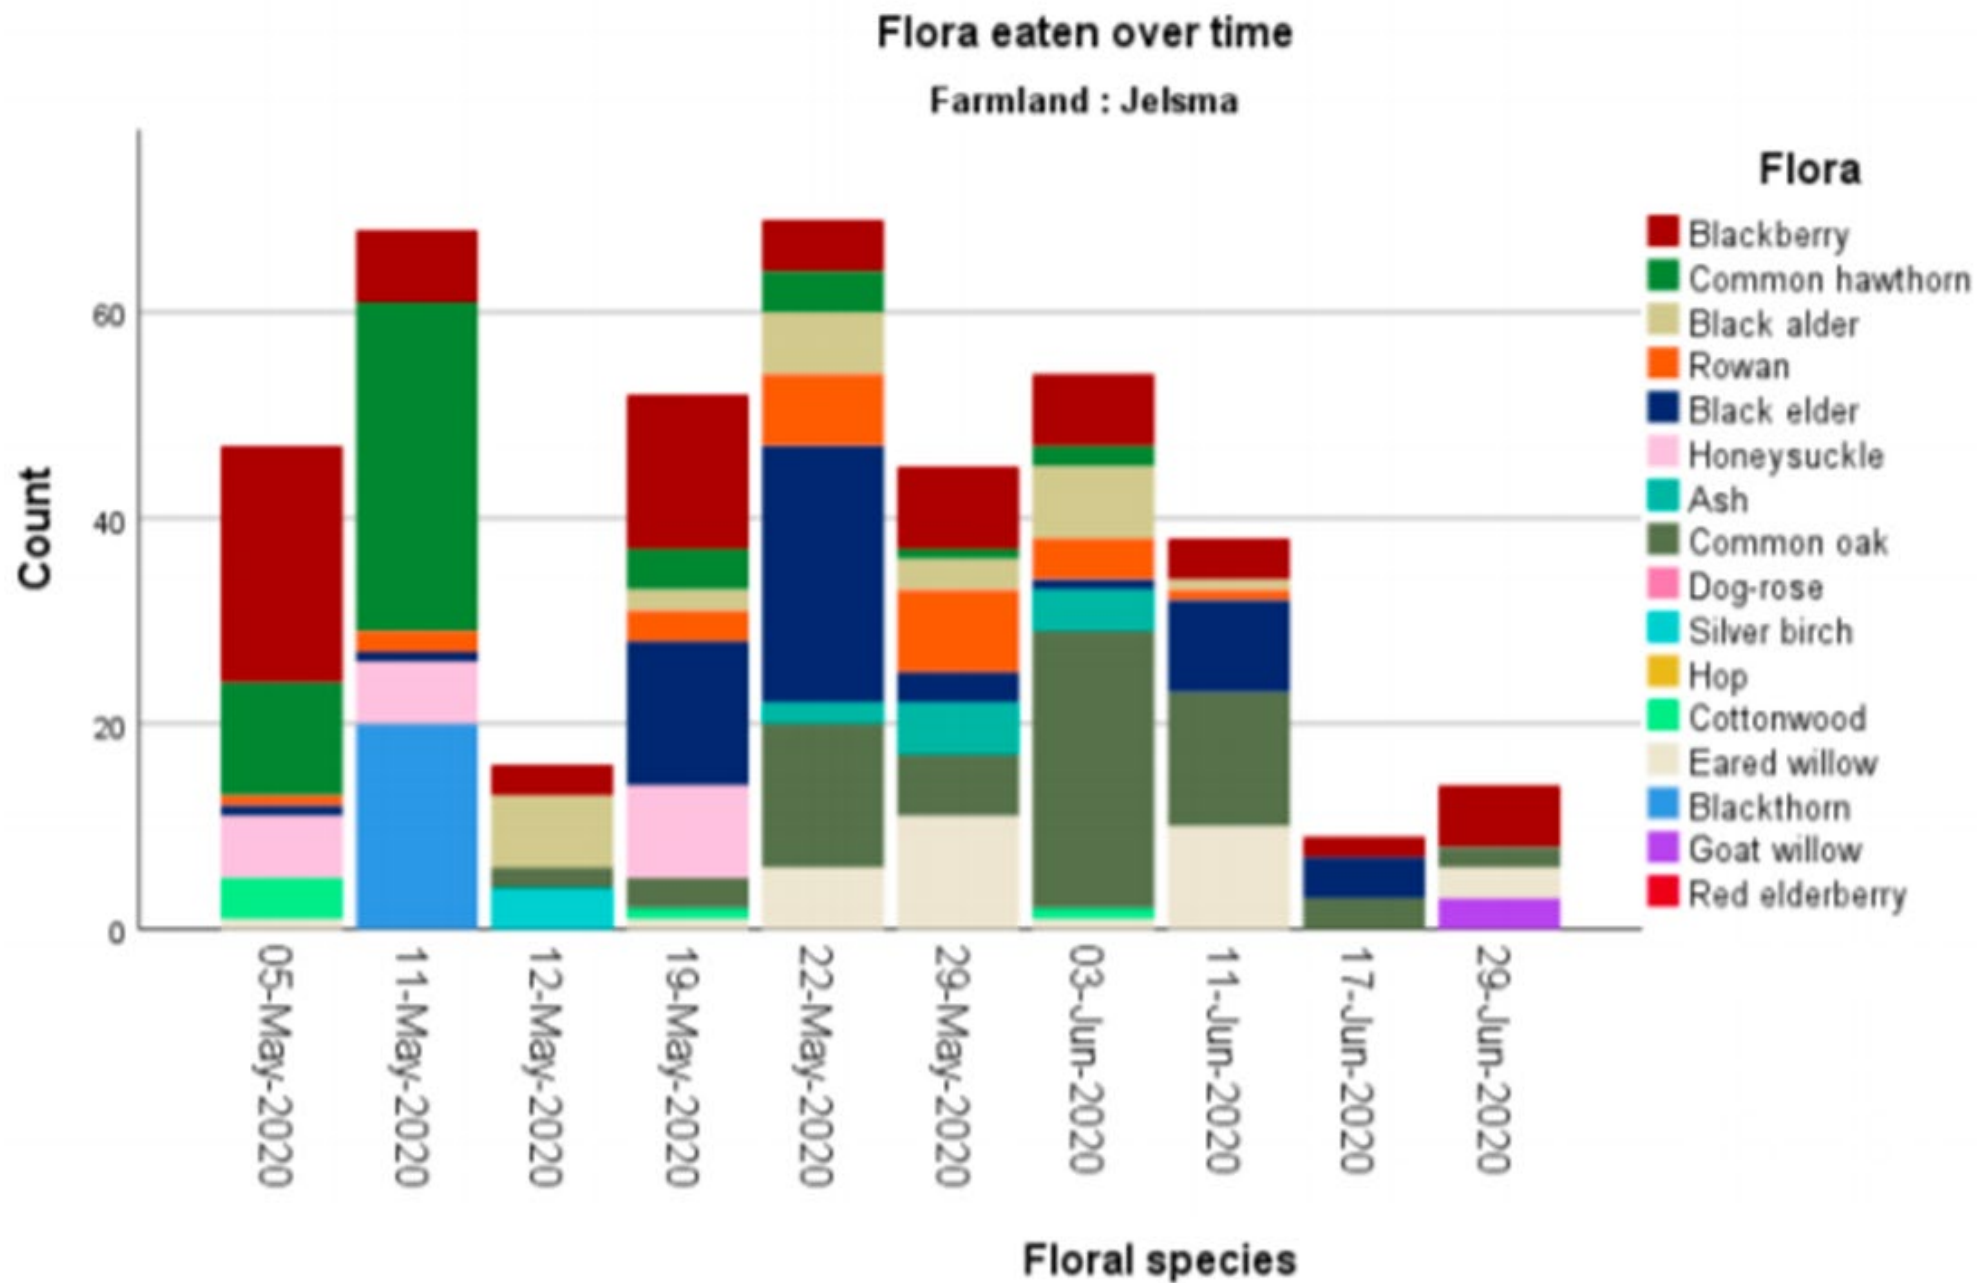

Locatie van de Noardlike Fryske Wâlden in het noordoosten van de provincie Fryslân. De rood gearceerde delen zijn de houtwallen- en houthoutwallen. Topografische ondergrond: BRT © Kadaster 2012

Location of the Noardlike Fryske Wâlden, in the northeastern part of the province of Fryslân. The red shaded parts are the areas with wood banks.

Bedrijf

- 85 melkkoeien, 45 stuks jongvee
- 45 ha grasland
- Gangbare bedrijfsvoering
- +- 8 km hoge houtwallen en elzensingels in beheer
- 3 poelen

Bedrijf

De rol van bomen/struiken op ons bedrijf

- Schaduw
- Voedingswaarde
- Apotheekfunctie

Bedrijf

- Wat eten onze koeien zoal:

Projecten

- 2020 Start project de boomwal als apotheek (Maurer en Ewals, 2021)
- 2023 start project Boeren tussen boomwallen
- 2023 start project Kruiden tussen de coulissen
- 2023 start PPS Agroforestry (wur)